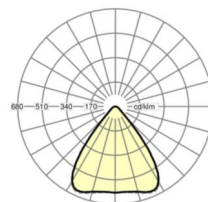

параметры

номер заказа	37440224130
код EAN	4020863338795
номер таможенного тарифа	94051190
Знак прохождения контроля	IP 65, класс защиты I, ENEC10 VDE, F, D, HACCP DIN10500/Food/IFS-пригодность для применения/BRC, Indoor, CE
Степень ударопрочности IK	IK03 (-20°C bis 45°C)
Температура окружения	ta -20°C в 45°C
Гарантийный срок	5 лет
Государственные программы поддержки	BEG - государственные субсидии для энергосберегающих зданий (действительна только для Германии)

электротехника

Балласт	Электронный драйвер (2 штуки)
Мощность системы	147W
сетевое напряжение	230V/50Hz
автоматический предохранитель (пусковой ток)	6 штук/B10, 10 штук/B16, 10 штук/C10, 16 штук/C16
класс энергосбережения/Источник света	D

Оптика

Оснастка	LED, цветопередача/оттенок света CRI ≥ 80 / 4000K
Допуск для координаты цветности (MacAdam)	3SDCM
Номинальный световой поток	21884lm
Срок службы LED	50000h L80/B10 (Tq 45°C)
светоотдача светильников	149lm/W
Угол излучения	80° (C0) / 80° (C90)
UGR поп./вдоль	19.1 / 19.4

DEEP-LINK

<https://www.regiolum.de/ru/article/37440224130>