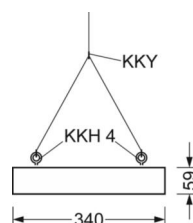

Оптика

Оснастка	LED, цветопередача/оттенок света CRI ≥ 80 / 4000K
Допуск для координаты цветности (MacAdam)	3SDCM
Номинальный световой поток	21884lm
Срок службы LED	50000h L80/B10 (Tq 45°C)
светоотдача светильников	149lm/W
Угол излучения	80° (C0) / 80° (C90)
UGR поп./вдоль	19.1 / 19.4

DEEP-LINK

<https://www.regiolum.de/ru/article/37440224130>

Ссылка	LED 21900lm 840
ηLB	100 %
Φ ↓/↑	100 % / 0 %
UGR поп./вдоль	19.1 / 19.4

Механика

цвет корпуса	белый стандартный для электротехники RAL 9016
размеры (LxWxH/DxH)	1013mm x 340mm x 59mm
вес (нетто)	9kg
Cable entry KE (X/Y)	423.5mm/0mm
Вид монтажа	установка отдельных светильников на подвесе, Потолочная одиночная установка, сборка несущих шин

размеры

L	1013 mm	Длина
B	340 mm	Ширина
H	59 mm	Высота
A1	980 mm	Расстояние между точками крепежа при одиночной установке
A4	235 mm	Расстояние между точками крепежа (ширина)
X	423.5 mm	Расстояние от ввода проводов до середины светильника по оси X (вдо)
Y	0 mm	Расстояние от ввода проводов до середины светильника по оси Y (поп)