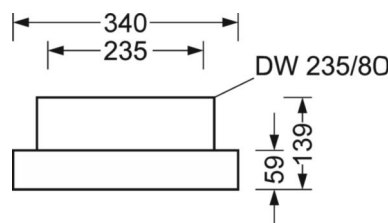

Оптика

Оснастка	LED, цветопередача/оттенок света CRI ≥ 80 / 4000K
Допуск для координаты цветности (MacAdam)	3SDCM
Номинальный световой поток	21884lm
Срок службы LED	50000h L80/B10 (Tq 45°C)
светоотдача светильников	149lm/W
Угол излучения	80° (C0) / 80° (C90)
UGR поп./вдоль	19.1 / 19.4

DEEP-LINK

<https://www.regiolum.de/ru/article/37440224130>

Ссылка	LED 21900lm 840
ηLB	100 %
Φ ↓/↑	100 % / 0 %
UGR поп./вдоль	19.1 / 19.4

Механика

цвет корпуса	белый стандартный для электротехники RAL 9016
размеры (LxWxH/DxH)	1013mm x 340mm x 59mm
вес (нетто)	9kg
Cable entry KE (X/Y)	423.5mm/0mm
Вид монтажа	установка отдельных светильников на подвесе, Потолочная одиночная установка, сборка несущих шин

размеры

L	1013 mm	Длина
B	340 mm	Ширина
H	59 mm	Высота
A1	980 mm	Расстояние между точками крепежа при одиночной установке
A4	235 mm	Расстояние между точками крепежа (ширина)
X	423.5 mm	Расстояние от ввода проводов до середины светильника по оси X (вдо)
Y	0 mm	Расстояние от ввода проводов до середины светильника по оси Y (поп)